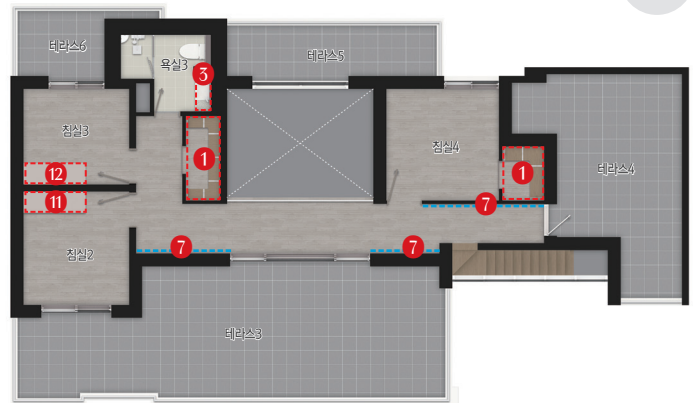

■ 기타품목(가구 등)

| 확장옵션형 |

하부층

| 확장옵션형 |

상부층

구분[상세]	설치위치	금액
① 시스템가구	현관/주방/침실4/복층 복도	2,640,000
② 슬라이딩도어 A [1SD]	현관/침실1	3,120,000
⑤ 욕실특화 [엔지니어드스톤(상판), 2단 서랍 하부장, LED거울, 욕실1 상부유리장도어(LED간접)]	욕실1/욕실2/욕실3	4,320,000
④ 주방특화 [아일랜드 양면 와이드수납장, 엔지니어드스톤(상판+벽체), 사각싱크볼, 매립형콘센트, 밥솥장, 팬트리 우측 유리도어장(LED간접)]	주방	7,500,000
⑤ 바닥타일	거실/주방/복도(복층복도 제외)	4,560,000
⑥ 거실 아트월+하단부 간접조명	거실	2,880,000
⑦ 벽면패널	현관/복도/거실(일부면)	2,970,000
⑧ ●우물천정(간접조명_디밍제외)	거실/주방/현관	3,000,000
⑨ 고급 드레스룸 C [벽면패널, 간접조명 선반, 엔지니어드스톤(파우더상판)]	침실1(드레스룸, 파우더룸)	5,640,000
⑩ 고급 드레스룸 D [4연동 슬라이딩도어, 벽면패널, 간접조명 선반]	침실1(드레스룸)	7,920,000
⑪ 불박이장 A	침실2	1,200,000
⑫ 불박이장 B	침실3	1,200,000
⑮ 슬라이딩도어 B [6SD]	주방	7,800,000
⑮ 유리장식장+간접조명	주방	4,440,000